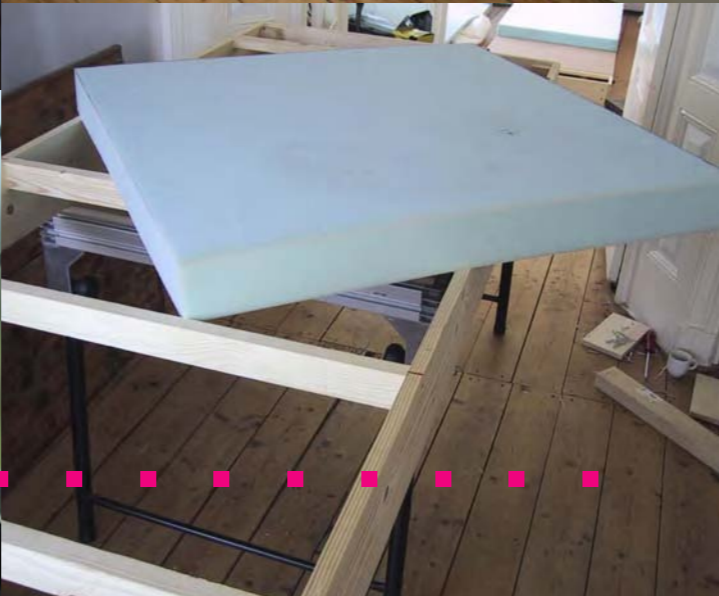

42

COUCH PER METER

Arian Brekveld (37)
Design academy Eindhoven

MOST REMARKABLE PRODUCT/PROJECT:
Squeeze bottle for RoyalVKB

43

Foto: © Centraal Museum / E. Maritz

COUCH PER METER

70 x 70	OPM-077 - xx
140 x 70	OPM-147 - xx
210 x 70	OPM-217 - xx
280 x 70	OPM-287 - xx