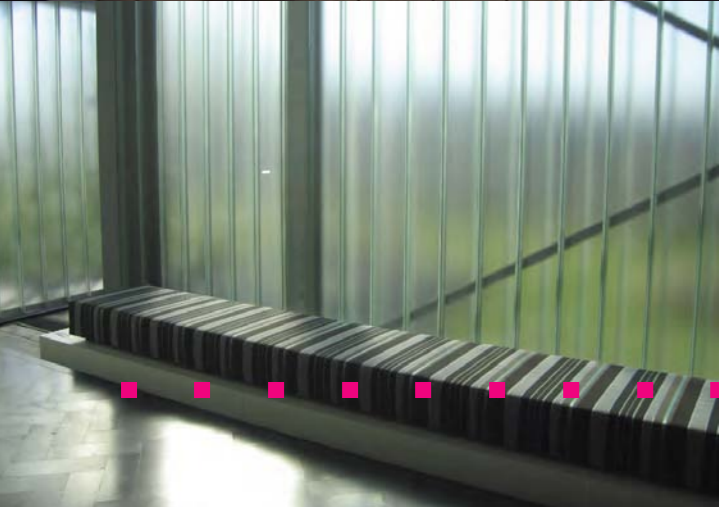

42

COUCH PER METER

Arian Brekveld (37)
Design academy Eindhoven

MOST REMARKABLE PRODUCT/PROJECT:
Squeeze bottle for RoyalVKB

43

Foto: © Centraal Museum / E. Maritz

COUCH PER METER

70 x 70	OPM-077 - xx
140 x 70	OPM-147 - xx
210 x 70	OPM-217 - xx
280 x 70	OPM-287 - xx

> 280 / 35 cm additional

Delivery costs

Replace fabric overlay xx with:

Kvadrat Divina II

- | | |
|--------------------|-------------------|
| ■ DA stone grey | ■ DG blue |
| ■ DB graphite grey | ■ DH violet blue |
| ■ DC black | ■ DI yellow ochre |
| ■ DD sand | ■ DJ orange |
| ■ DE blanket brown | ■ DK red |
| ■ DF sky blue | ■ DL light violet |